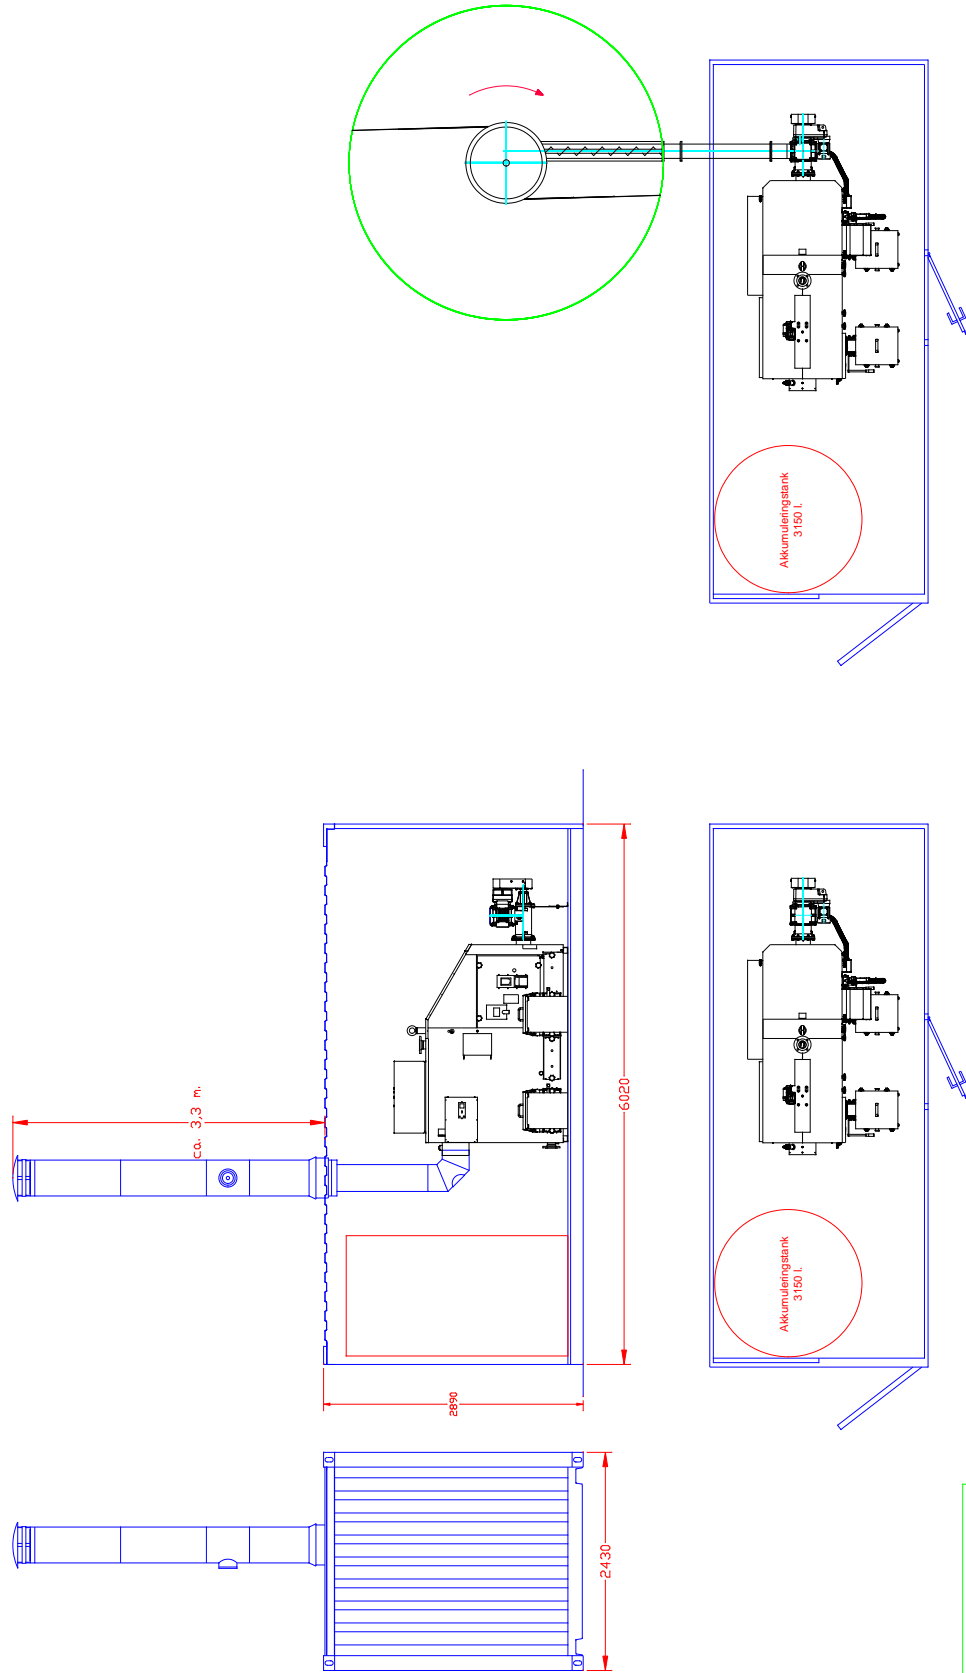

# CN

CN Maskinfabrik A/S · Skovløkkevej 4 · Tiset · 6510 Gram · Tlf. +45 74 82 19 19  
www.cn-maskinfabrik.dk      www.cn-stoker.dk

20 fods highcube container uden brændsels magasin.  
 HDG Compact 200 med automatisk rensning og askeudtag  
 3150 l. isoleret akkumuleringstank.  
 HDG FRA 3.5 siloudtag

Alle målsætninger er kun vejledende. Ved ordre, er den underskrevne ordrebekræftelse gældende.

CN-Maskinfabrik A/S  
 Lars Bracht  
 30.10.2018