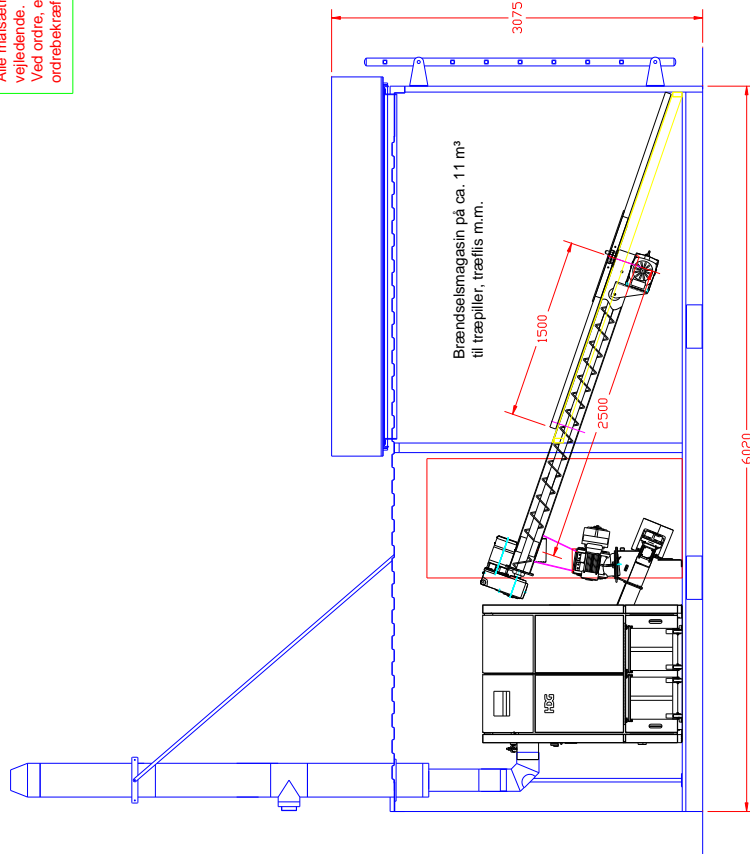

20 fods container med 11 m<sup>3</sup> brændsels magasin.  
 HDG Compact 50/65 med automatisk rensning og askeudtag samt 2.5 m. CN Flissnegl.  
 Højre udgave. 1000 l. isoleret akkumuleringsstank.  
 El-hydraulisk låg over flismagasinet.