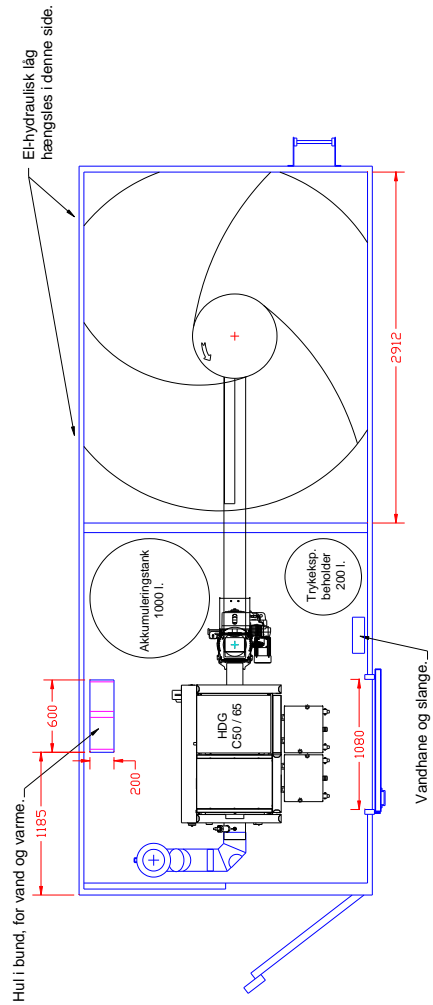

20 fods container med 11 m<sup>3</sup> brændsels magasin.  
 HDG Compact 50/65 med automatisk rensning og askeudtag samt 2.5 m. CN Flissnegl.  
 Højre udgave. 1000 l. isoleret akkumuleringsstank.  
 El-hydraulisk låg over flismagasinet.