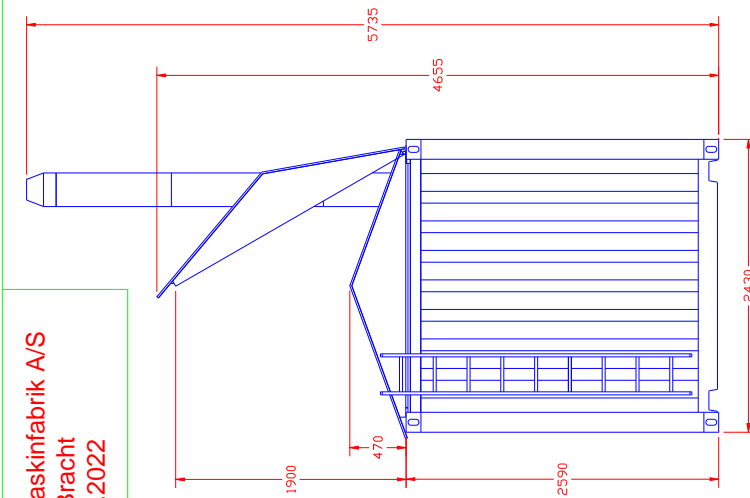

CN-Maskinfabrik A/S
Lars Bracht
21.06.2022