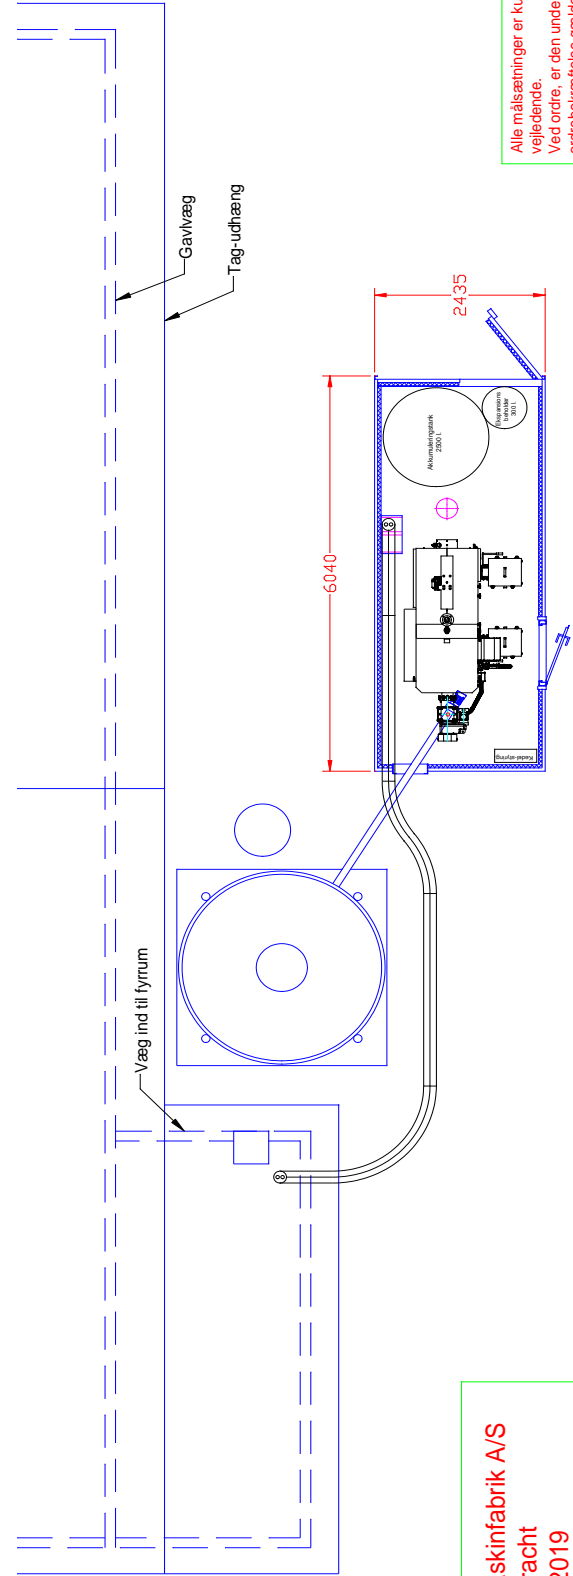

20 fods highcube isoleret container som fyrrum.  
 HDG Compact 150 med automatisk tænding,  
 rensning og askeudtag.  
 2500 l. isoleret akkumuleringsstank.  
 Tilkobles eksisterende silo til træpiller med ny  
 ø102 mm pillesnøgl.

Alle målsætninger er kun  
 vejledende.  
 Ved ordre, er den underkrevne  
 ordrebekræftelse gældende.

CN-Maskinfabrik A/S  
 Lars Bracht  
 15.11.2019