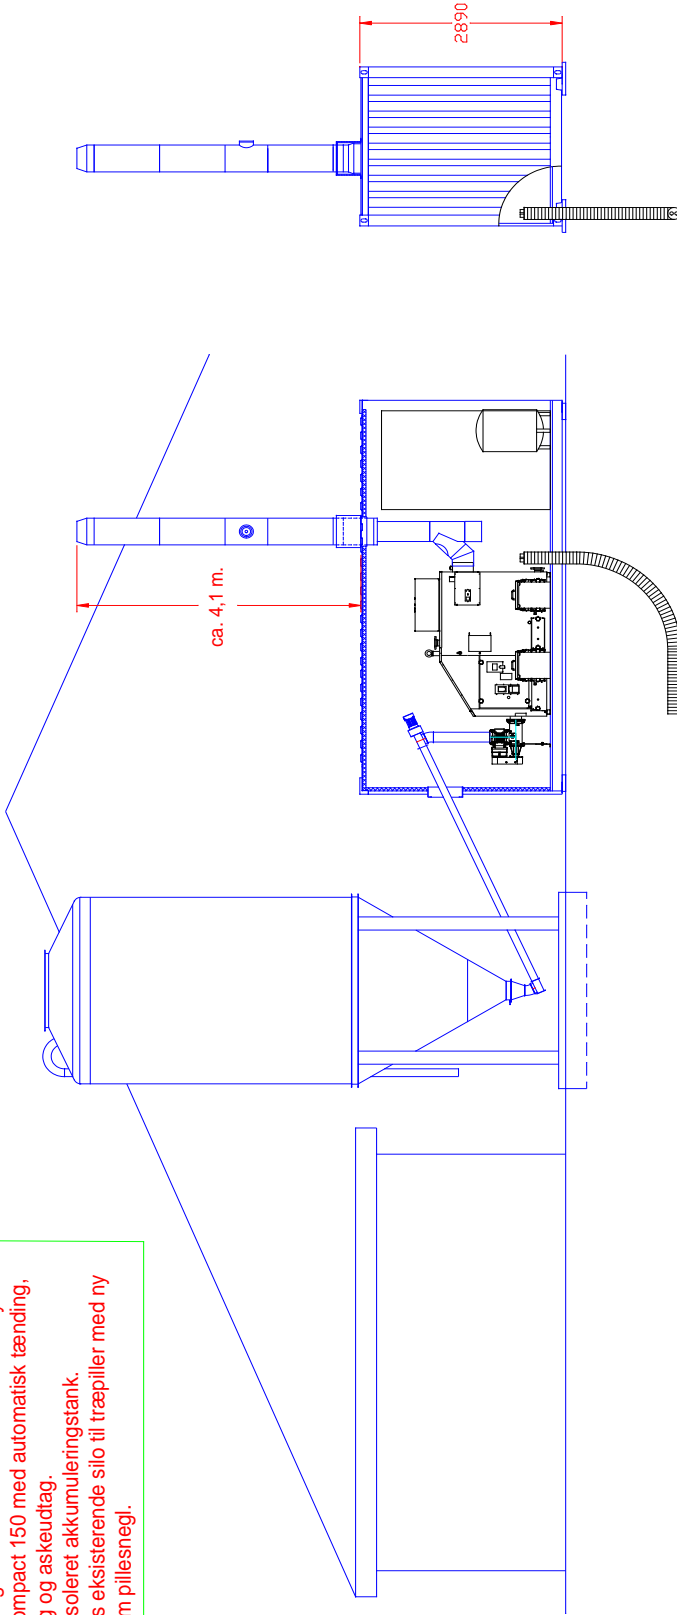

20 fods highcube isoleret container som fyrrum.  
 HDG Compact 150 med automatisk tænding,  
 rensning og askeudtag.  
 2500 l. isoleret akkumuleringsstank.  
 Tilkobles eksisterende silo til træpiller med ny  
 ø102 mm pillesnøgl.

Alle målsætninger er kun  
 vejledende.  
 Ved ordre, er den underkrevne  
 ordrebekræftelse gældende.

CN-Maskinfabrik A/S  
 Lars Bracht  
 15.11.2019