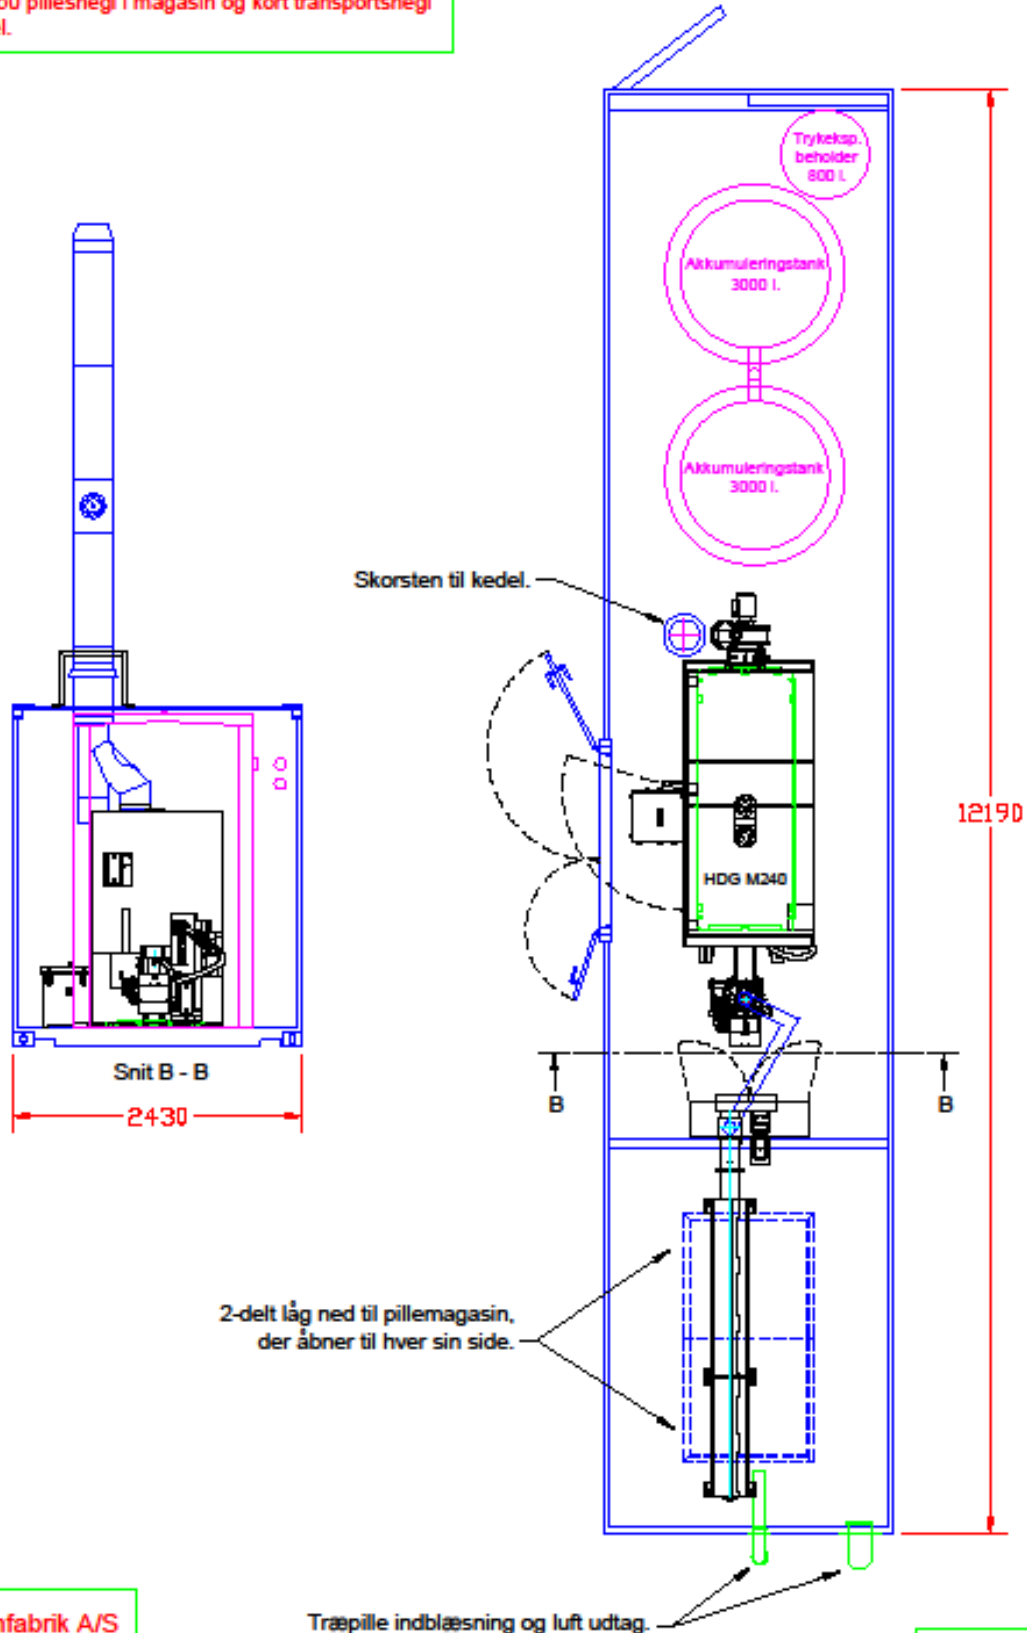

CN

CN Maskinfabrik A/S · Skovløkkevej 4 · Tiset · 6510 Gram · Tlf. +45 74 82 19 19
www.cn-maskinfabrik.dk www.cn-stoker.dk

40 fods uisoleret highcube container indrettet som fyrum.
 HDG M240 kedel til træpiller med VBZ 160.1 stoker,
 automatisk rensning og askeudtag, samt 2 stk. 3.000 l.
 isolerede akkumuleringstanke og 800 l. trykexpansion.
 HDG PSZ 250 pillesnegl i magasin og kort transportsnegl
 frem til kedel.