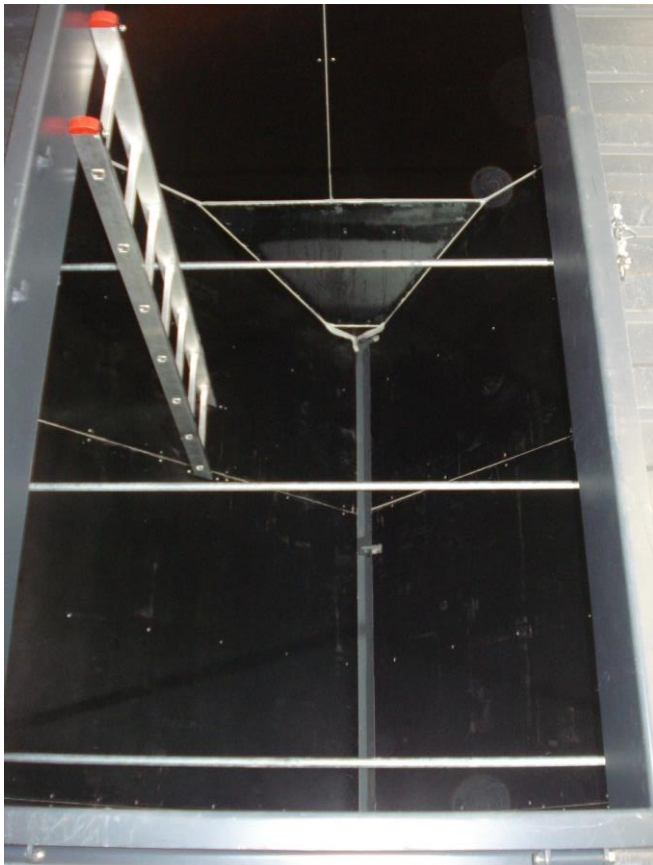

CN

CN Maskinfabrik A/S · Skovløkkevej 4 · Tiset · 6510 Gram · Tlf. +45 74 82 19 19
www.cn-maskinfabrik.dk www.cn-stoker.dk

40 fods uisoleret highcube container indrettet som fyrum.
 HDG M240 kedel til træpiller med VBZ 160.1 stoker,
 automatisk rensning og askeudtag, samt 2 stk. 3.000 l.
 isolerede akkumuleringstanke og 800 l. trykexpansion.
 HDG PSZ 250 pillesnegl i magasin og kort transportsnegl
 frem til kedel.